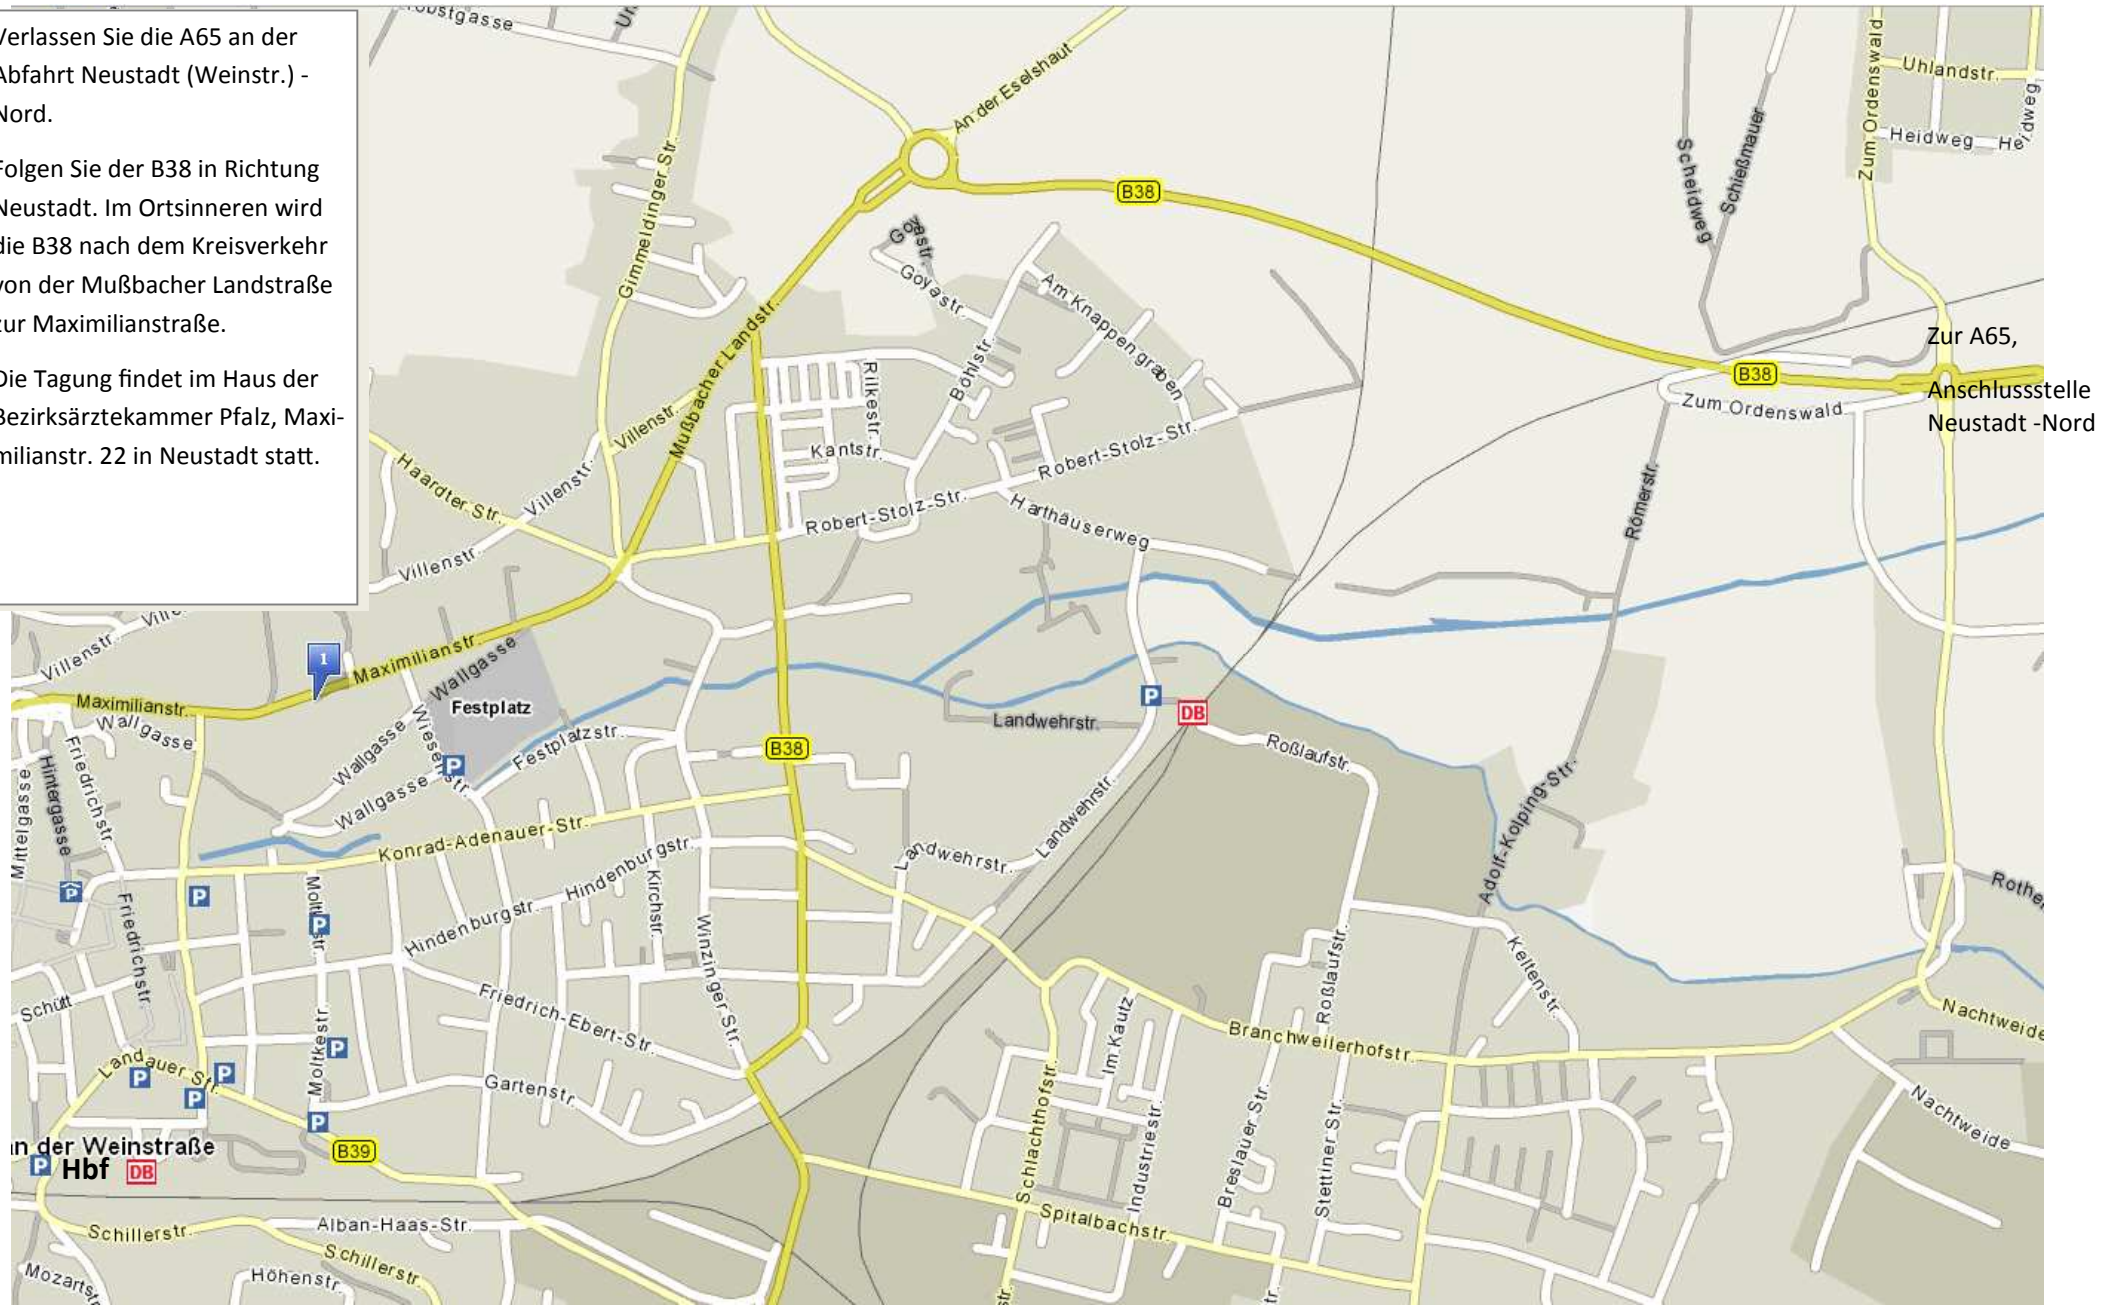

Verlassen Sie die A65 an der Abfahrt Neustadt (Weinstr.) - Nord.

Folgen Sie der B38 in Richtung Neustadt. Im Ortsinneren wird die B38 nach dem Kreisverkehr von der Mußbacher Landstraße zur Maximilianstraße.

Die Tagung findet im Haus der Bezirksärztekammer Pfalz, Maximilianstr. 22 in Neustadt statt.

Zur A65,
Anschlussstelle
Neustadt - Nord